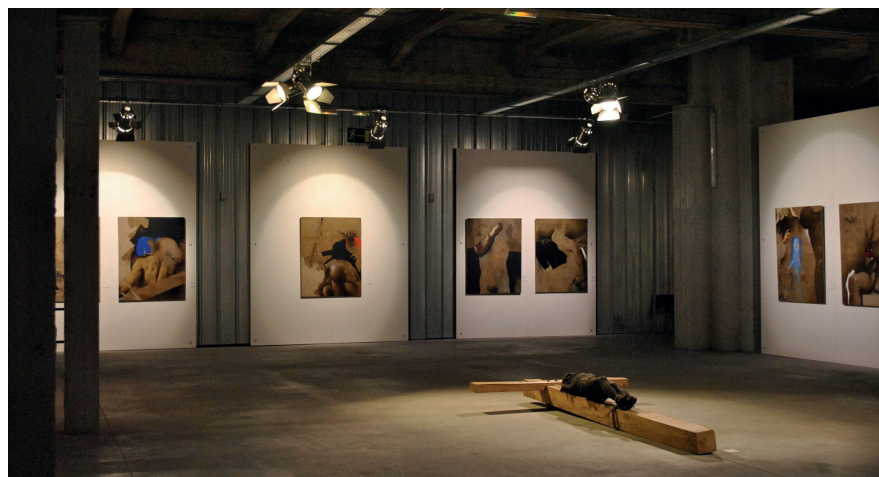

PROCHAINES OUVERTURES

• LES NUITS DE LA CRYPTÉ #8 – FESTIVAL D'ART SACRÉ CONTEMPORAIN

Du 22 mars au 07 avril 2024, Entrée libre

• SAISON ESTIVALE – 2024

Du 29 juin au 15 septembre

Samedi – dimanche de 14H00 à 18H00, Entrée libre

► Vernissage, le vendredi 28 juin à partir de 18H30

• LES JOURNÉES EUROPÉENNES DU PATRIMOINE - 2024

Samedi 21 et dimanche 22 septembre de 14H00 à 19H00, Entrée libre

Crédit œuvre : Les Pas de la Passion, Station IX - Jésus tombe pour la troisième fois, Sérgio Ferro, 1987.

Pour plus de renseignements :

f centredartsacredelille | cathedralelille.fr

centredartsacredelille